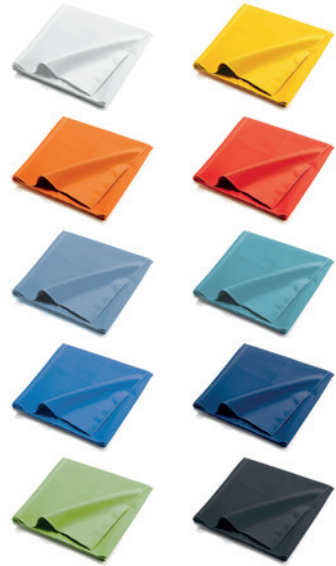

FUNFIT MICRO-BE5

R18205

promoemozioni

90% POLIESTERE - 10% POLIAMMIDE CM 40X90