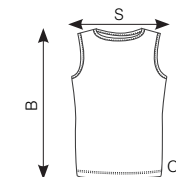

VALUEWEIGHT ATHLETIC VEST

610980

	S	M	L	XL	2XL
S	46	48,5	53,5	56	58,5
B	68	70	72	74	76

100% COTONE, 165GSM ETICHETTA RIMOVIBILE