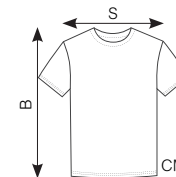

REGULAR

TSRA150

	XS	S	M	L	XL	2XL
S	48	51	53,5	56	58	61
B	68	70	72	74	76	78

BEST SELLER

COTONE 150 GR/M² ETICHETTA RIMOVIBILE