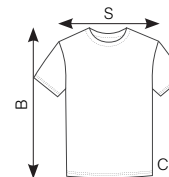

## FOLDO

M12552

 POLIESTERE 210D RIPSTOP  30X45X15 CM

Zaini sport  
ed escursioni

**TONGA**

TSLKTNG

**JHK**  
T-SHIRT

	3/4	5/6	7/8	9/11	12/14
S	30	32	34	36	38
B	40	45	48	51	54