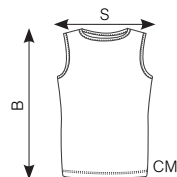

URBAN

TSUATNK

	S	M	L	XL	2XL
S	48	51	53,5	56	58,5
B	70	72	74	76	80

100% COTONE PRERISTRETTO 155 GR/M² ETICHETTA RIMOVIBILE