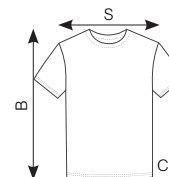

3/4	5/6	7/8	9/11	12/14
S	32	35,5	38	41	43,5
B	44	49	52,5	58	61

COTONE 155 GR/M² ETICHETTA RIMOVIBILE

BEST SELLER