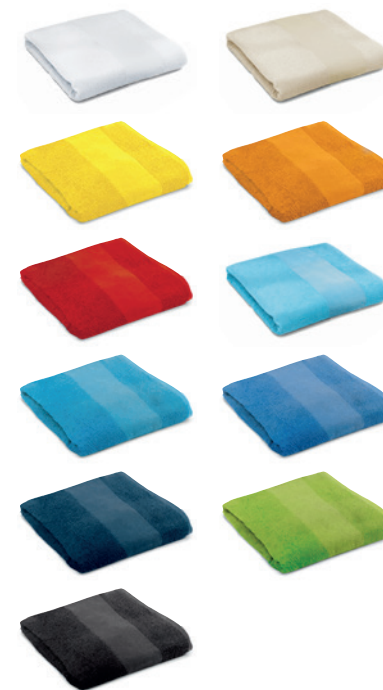

COTONE 360 GR/M² CM 80X150

BEST SELLER