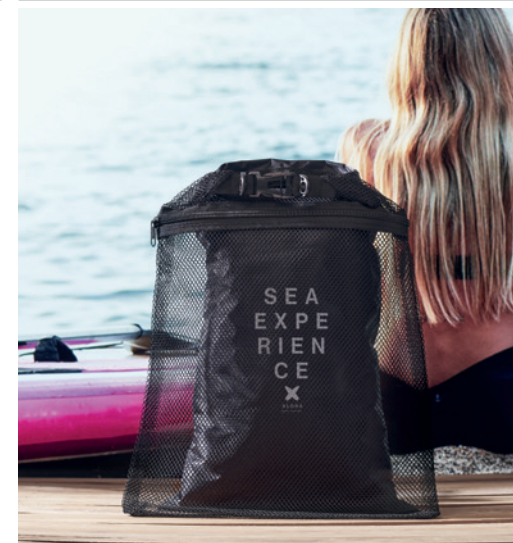

DAIQUIRY

M14786

24h

PVC CM 9.5X18

PANAREA

M20861

24h

PVC CM 29.5X19.5

TUPAY-S

M18065

24h

TARPAULIN CM Ø 19X49

SCUBA MECH

MO6370

210 RPET CM 47X27,5