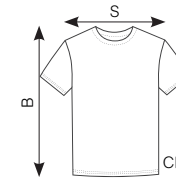

### ORIGINAL T

610820

	S	M	L	XL	2XL
S	46	51	56	61	66
B	66,5	69	71,5	74	76,5

100% COTONE 145 GR/M<sup>2</sup> ETICHETTA RIMOVIBILE