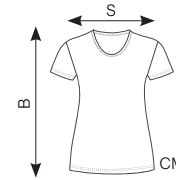

S	M	L	XL	2XL
S	42	44	46	48	50
B	60	62	64	66	68

COTONE 155 GR/M² ETICHETTA RIMOVIBILE