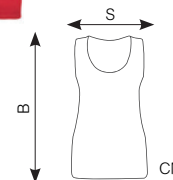

LADIES VALUEWEIGHT VEST

613760

	XS	S	M	L	XL	2XL
S	38,5	41	43,5	46	48,5	51
B	62	63	64	65	66	67

100% COTONE 120 GR/M² ETICHETTA RIMOVIBILE